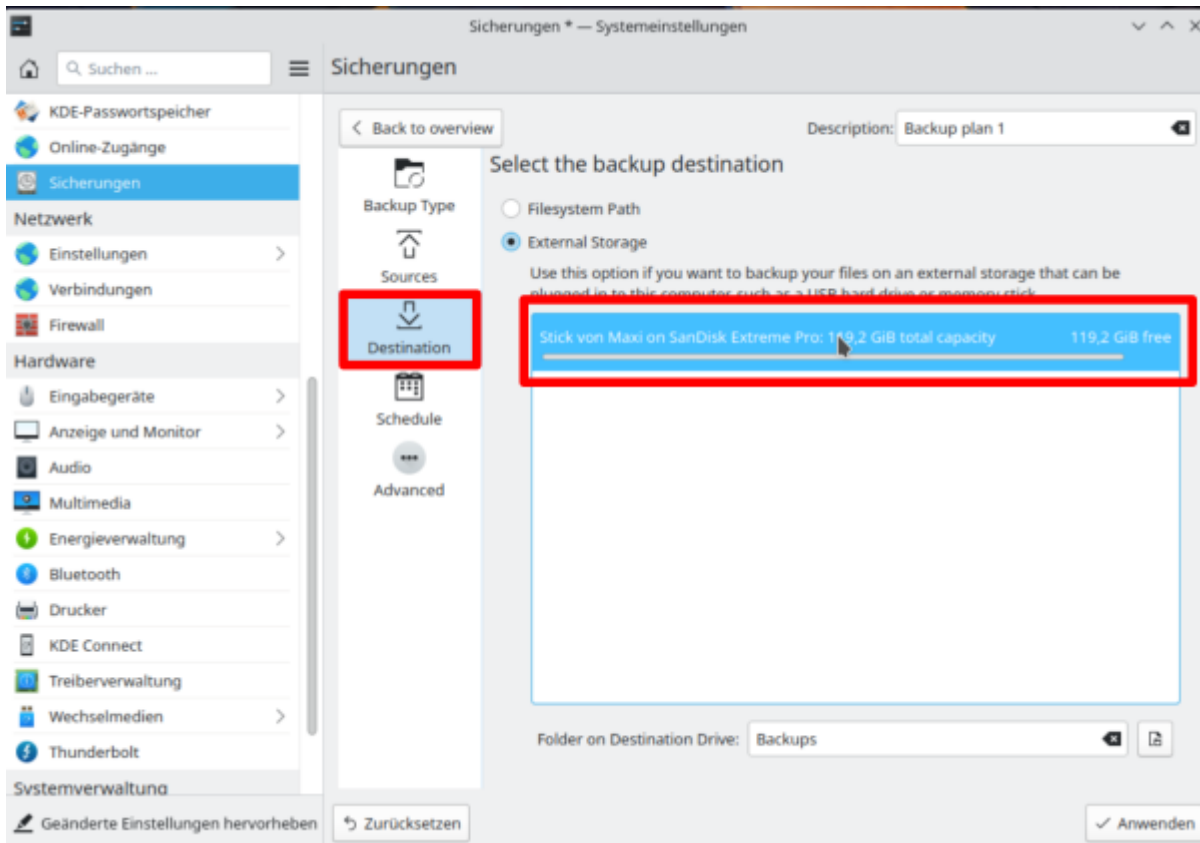

KUP ist ein Teil der [KDE-Systemeinstellungen](#) und kann darüber oder über das Startmenü aufgerufen werden. Leider fehlt hier die deutsche Übersetzung.

Als nächstes machst du ein Hakerl bei „**Backups enabled**“ und klickst auf das Plus bei „**Add New Plan**“.

Wir springen nun unter Sicherungen gleich zum Zweiten Punkt „**Sources (Quelle)**“, und wählen unser persönliches Benutzerverzeichnis aus.

Als Ziel „**Destination**“ wähle ich einen angeschlossenen USBstick aus.

Im nächsten Punkt „**Schedule**“ würde ich dir empfehlen auf „**interval**“ zu gehen. Dort hast du einige Auswahlmöglichkeiten. Wir entscheiden und hier mal für „**1 Weeks**“, also wöchentlich. Das würde bedeuten das eine Sicherung automatisch gestartet wird sobald eine Woche von der Zeit um ist. Z.B. wenn du 9 Tage nicht gesichert hast und du schließt deinen USB-Stick an deinen Computer an, so wird die Sicherungssoftware fragen ob die die Sicherung nun starten möchtest. Oder wenn du das Hakerl bei „**Ask for confirmation before saving backup**“ entfernt hast, wird deine Sicherung beim anschließen deines USBsticks sofort starten.