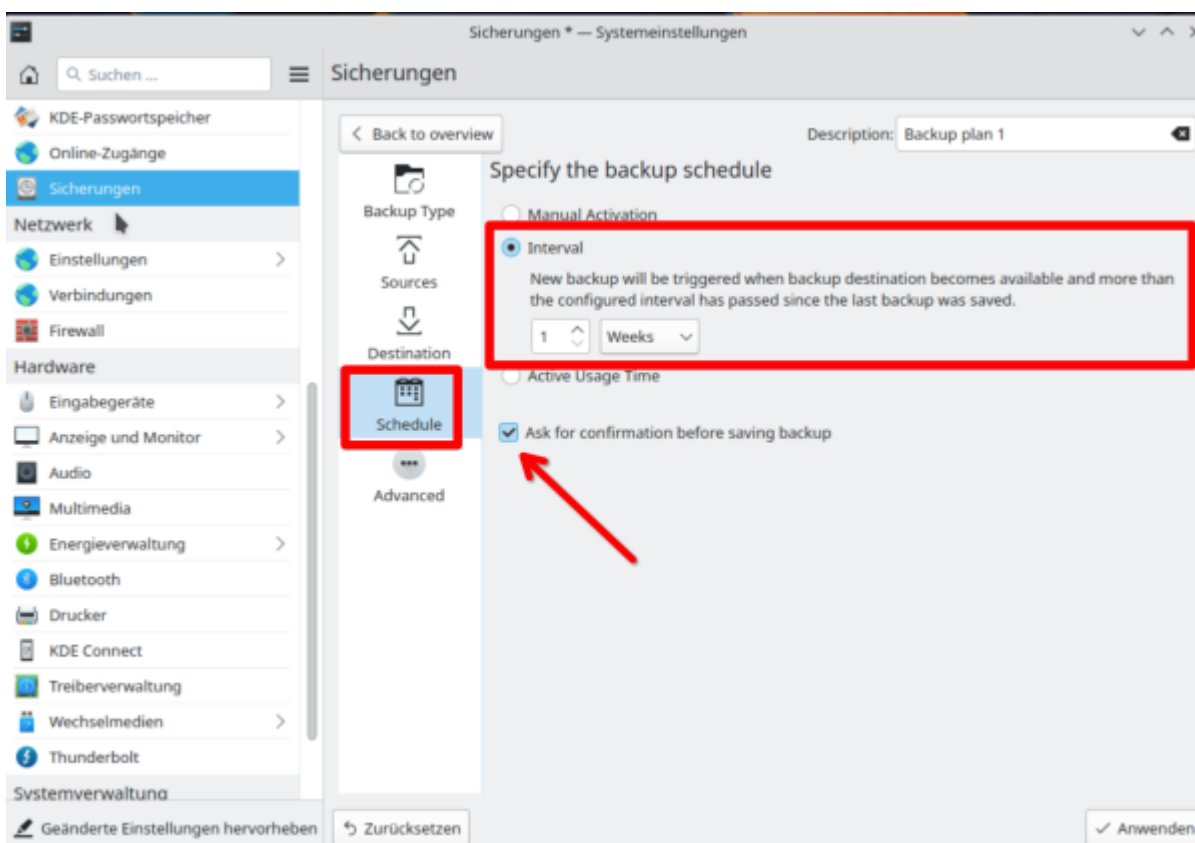

Im letzten Punkt unter „**Advanced**“ bei den ersten 3 Punkten ein Hakerl setzen. Dies sichert auch versteckte Dateien mit und überprüft die Sicherung auf Funktionalität. Nach dem Klick auf „**Anwenden**“ startet bereits deine erste Datensicherung. Die erste Sicherung kann je nach größe mehrer Stunden benötigen. Danach werden immer nur die Änderungen zur Sicherung übertragen. Dies spart Speicher und ist auch sehr schnell.