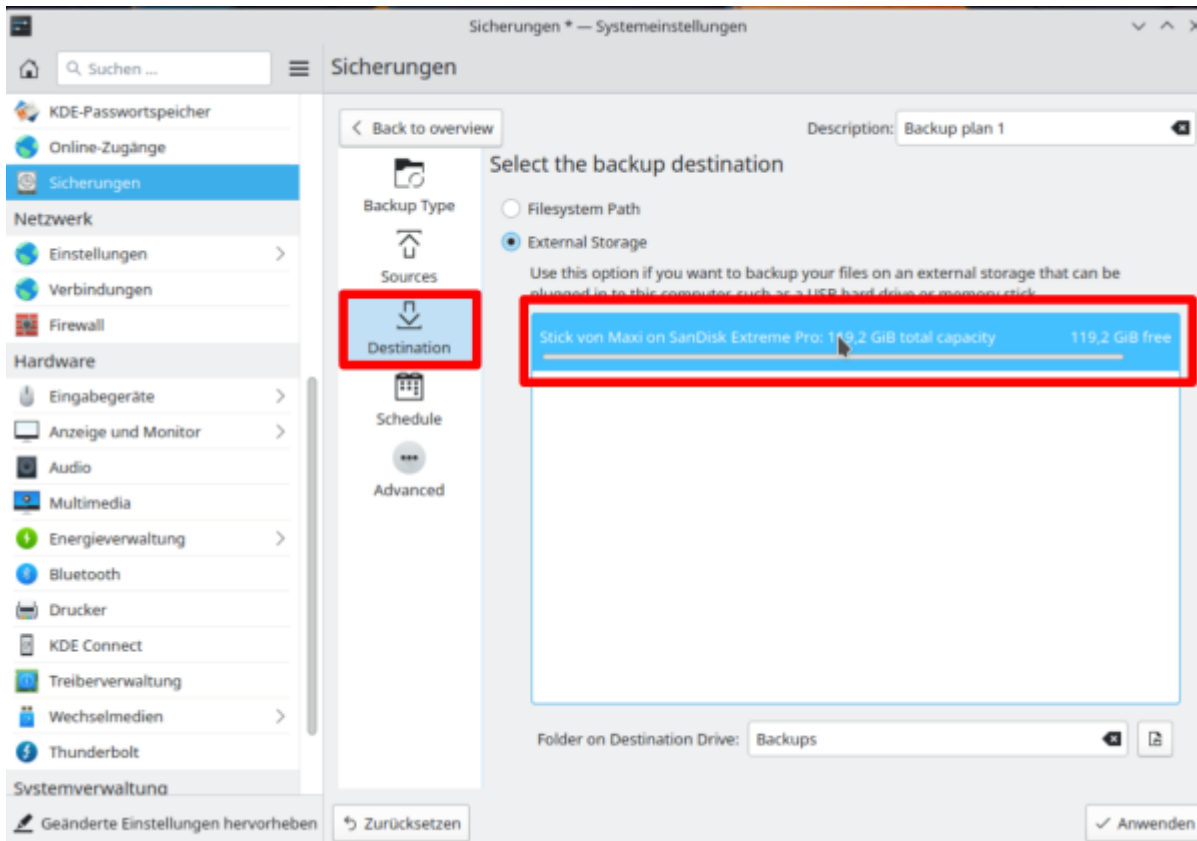

KUP ist ein Teil der [KDE-Systemeinstellungen](#) und kann darüber oder über das Startmenü aufgerufen werden. Leider fehlt hier die deutsche Übersetzung.

Als nächstes machst du ein Hakerl bei „**Backups enabled**“ und klickst auf das Plus bei „**Add New Plan**“.

Wir springen nun unter Sicherungen gleich zum Zweiten Punkt „**Sources (Quelle)**“, und wählen unser persönliches Benutzerverzeichnis aus.

Als Ziel „**Destination**“ wähle ich einen angeschlossenen USBstick aus.

Im nächsten Punkt „**Schedule**“ würde ich dir empfehlen auf „**interval**“ zu gehen. Dort hast du einige Auswahlmöglichkeiten. Wir entscheiden und hier mal für „**1 Weeks**“, also wöchentlich. Das würde bedeuten das eine Sicherung automatisch gestartet wird sobald eine Woche von der Zeit um ist. Z.B. wenn du 9 Tage nicht gesichert hast und du schließt deinen USB-Stick an deinen Computer an, so wird die Sicherungssoftware fragen ob die die Sicherung nun starten möchtest. Oder wenn du das Hakerl bei „**Ask for confirmation before saving backup**“ entfernt hast, wird deine Sicherung beim anschließen deines USBsticks sofort starten.