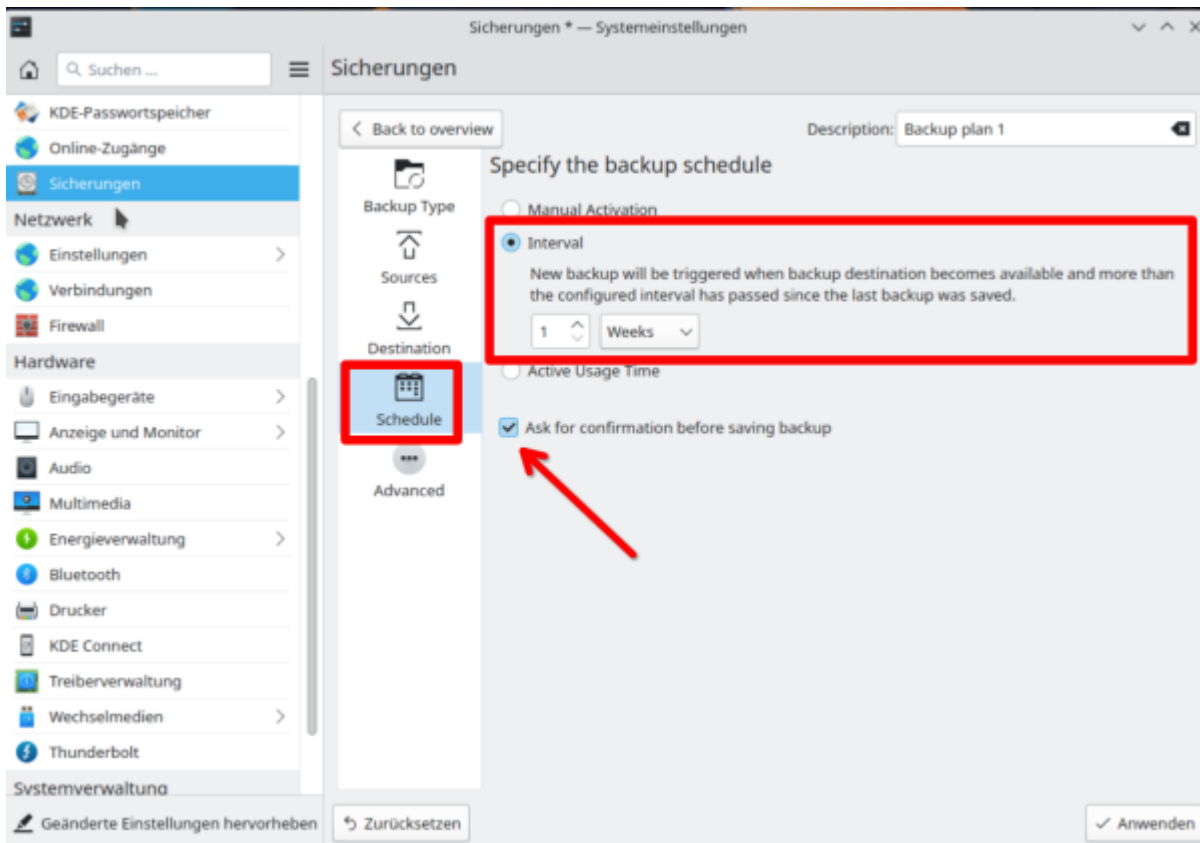

Im letzten Punkt unter „**Advanced**“ bei den ersten 3 Punkten ein Hakerl setzen. Dies sichert auch versteckte Dateien mit und überprüft die Sicherung auf Funktionalität. Nach dem Klick auf „**Anwenden**“ startet bereits deine erste Datensicherung. Die erste Sicherung kann je nach Größe mehrer Stunden benötigen. Danach werden immer nur die Änderungen zur Sicherung übertragen. Dies spart Speicher und ist auch sehr schnell.