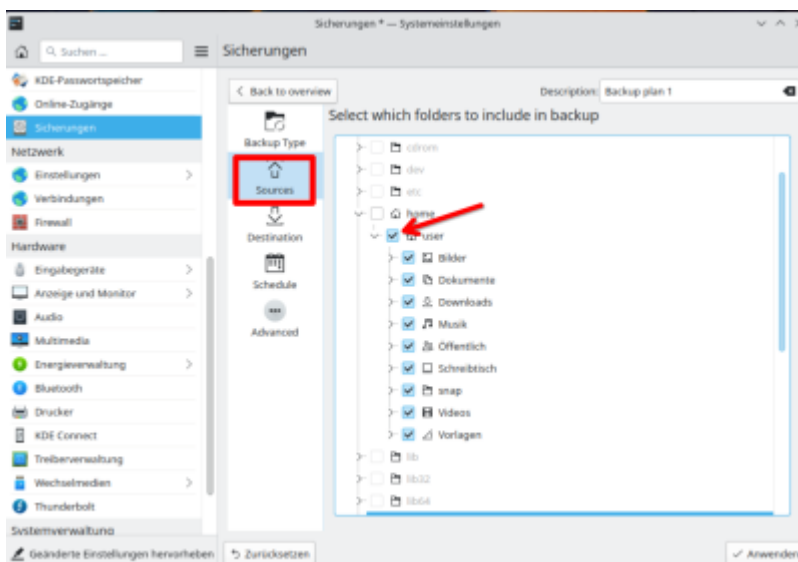

Datensicherung mit KUP

Du möchtest dich gerne für unsere Hilfe erkenntlich zeigen 🙏 . Gerne. Wir bedanken uns bei dir für deine Spende! 📄

Spenden

Zum frei verfügbaren [Apt-Repository](#)

GITLAB:

Betriebssystem: Kubuntu 22.04 LTS

KUP ist ein Teil der [KDE-Systemeinstellungen](#) und kann darüber oder über das Startmenü aufgerufen werden. Leider fehlt hier die deutsche Übersetzung.

Als nächstes machst du ein Hakerl bei „**Backups enabled**“ und klickst auf das Plus bei „**Add New Plan**“.

Wir springen nun unter Sicherungen gleich zum Zweiten Punkt „**Sources (Quelle)**“, und wählen unser persönliches Benutzerverzeichnis aus.

Als Ziel „**Destination**“ wähle ich einen angeschlossenen USBstick aus.