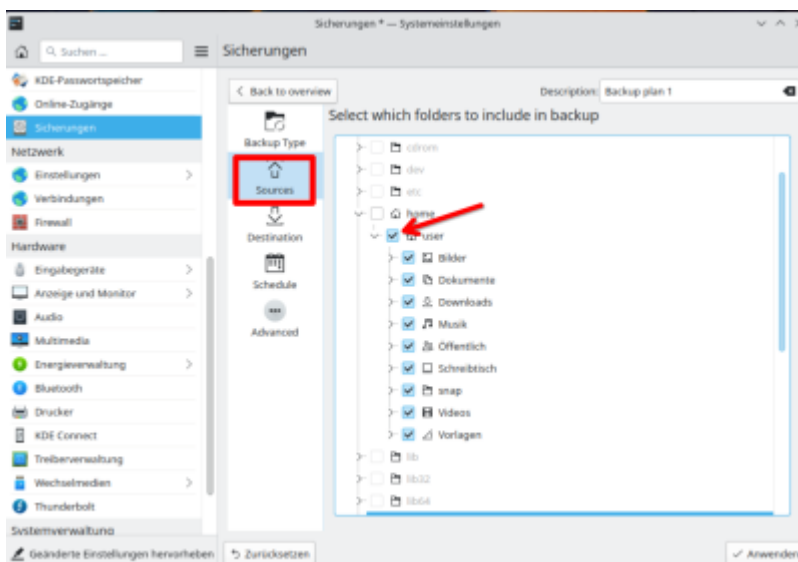

Datensicherung mit KUP

Du möchtest dich gerne für unsere Hilfe erkenntlich zeigen 🙏 . Gerne. Wir bedanken uns bei dir für deine Spende! 🙏

[Spenden](#)

Zum frei verfügbaren [Apt-Repository](#)

GITLAB:

Betriebssystem: Kubuntu 22.04 LTS

KUP ist ein Teil der [KDE-Systemeinstellungen](#) und kann darüber oder über das Startmenü aufgerufen werden. Leider fehlt hier die deutsche Übersetzung.

Als nächstes machst du ein Hakerl bei „**Backups enabled**“ und klickst auf das Plus bei „**Add New Plan**“.

Wir springen nun unter Sicherungen gleich zum Zweiten Punkt „**Sources (Quelle)**“, und wählen unser persönliches Benutzerverzeichnis aus.

Als Ziel „**Destination**“ wähle ich einen angeschlossenen USBstick aus.