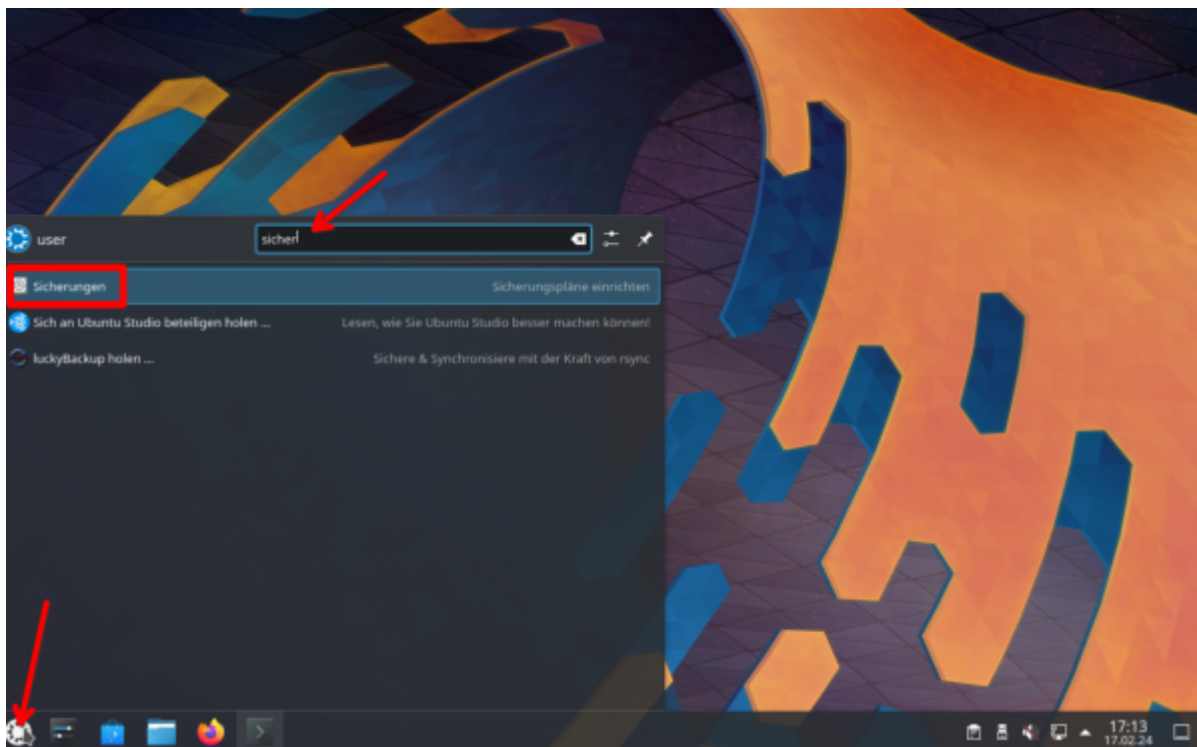

KUP ist ein Teil der [KDE-Systemeinstellungen](#) und kann darüber oder über das Startmenü aufgerufen werden. Leider fehlt hier die deutsche Übersetzung.

Als nächstes machst du ein Hakerl bei „**Backups enabled**“ und klickst auf das Plus bei „**Add New Plan**“.