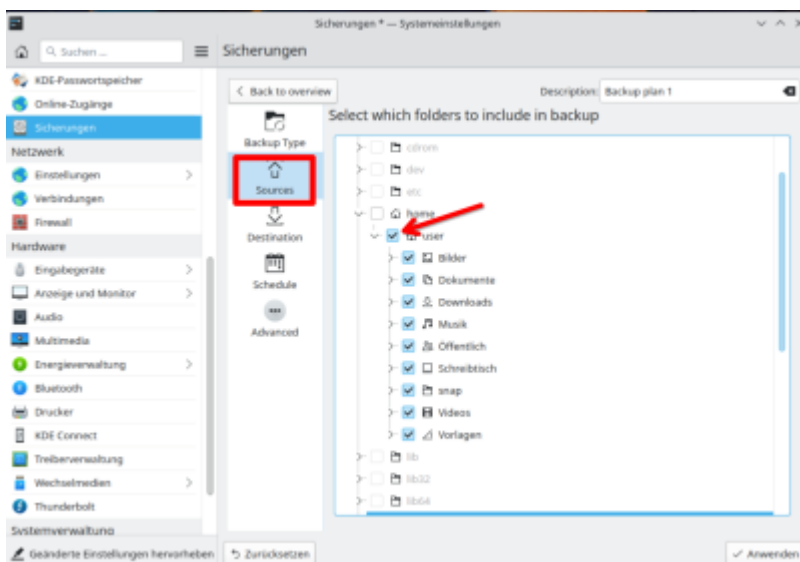

KUP ist ein Teil der [KDE-Systemeinstellungen](#) und kann darüber oder über das Startmenü aufgerufen werden. Leider fehlt hier die deutsche Übersetzung.

Als nächstes machst du ein Hakerl bei „**Backups enabled**“ und klickst auf das Plus bei „**Add New Plan**“.

Wir springen nun unter Sicherungen gleich zum Zweiten Punkt „**Sources (Quelle)**“, und wählen unser persönliches Benutzerverzeichnis aus.

Als Ziel „**Destination**“ wähle ich einen angeschlossenen USBstick aus.