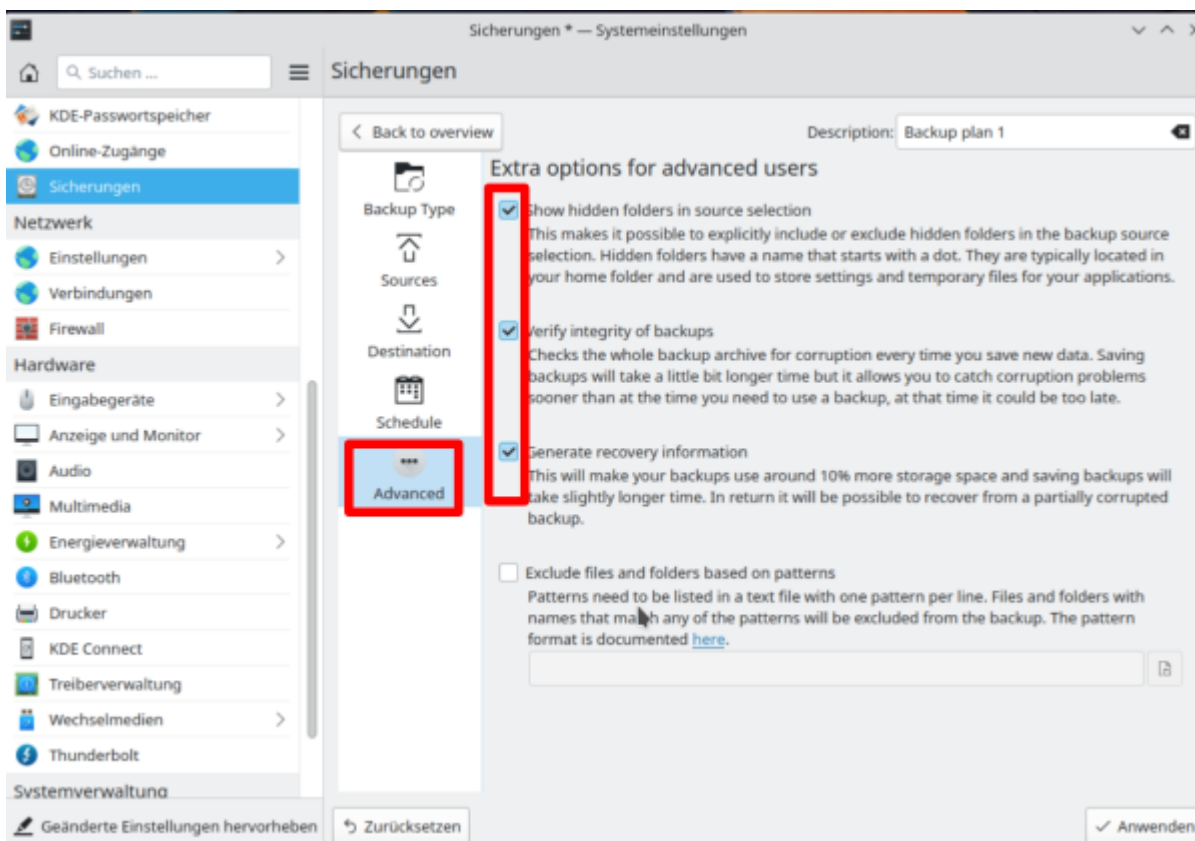

Im letzten Punkt unter „**Advanced**“ bei den ersten 3 Punkten ein Hakerl setzen. Dies sichert auch versteckte Dateien mit und überprüft die Sicherung auf Funktionalität. Nach dem Klick auf „**Anwenden**“ startet bereits deine erste Datensicherung. Die erste Sicherung kann je nach größe mehrer Stunden benötigen. Danach werden immer nur die Änderungen zur Sicherung übertragen. Dies spart Speicher und ist auch sehr schnell.